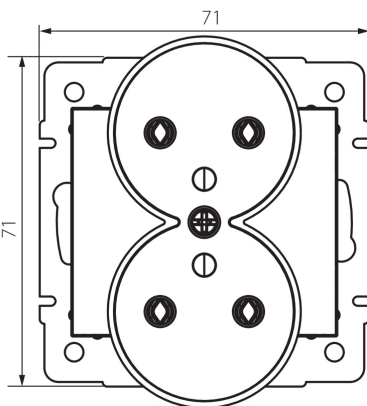

24737 DOMO 01-1253-102 bi

Gniazdo zasilające francuskie podwójne z uziemieniem

5905339247377

PARAMETRY PRODUKTU:

- Kolor:** biały
- Miejsce montażu:** do wbudowania w ścianę
- Szerokość [mm]:** 71
- Wysokość [mm]:** 71
- Średnica puszki montażowej:** 60
- Głębokość montażu:** 25
- Liczba gniazd:** 2
- Napięcie znamionowe [V]:** 250 AC
- Prąd znamionowy [A]:** 16
- Klasa ochronności przed porażeniem elektrycznym:** I
- Materiał:** PC
- Materiał styków:** CuSn94
- Rodzaj uziemienia:** typu e
- Rodzaj zacisku:** zacisk śrubowy
- Tworzywo:** PC
- Stopień IP:** 20

DANE LOGISTYCZNE:

- Jak pakowane:** 10
- Ilość sztuk w opakowaniu pośrednim:** 10
- Ilość sztuk w opakowaniu zbiorczym:** 120
- Masa jednostkowa netto [g]:** 88
- Gramatura [g]:** 105.17
- Długość opakowania jednostkowego [cm]:** 10
- Szerokość opakowania jednostkowego [cm]:** 5
- Wysokość opakowania jednostkowego [cm]:** 14
- Waga kartonu [kg]:** 12.6204
- Szerokość kartonu [cm]:** 25.5
- Wysokość kartonu [cm]:** 32
- Długość kartonu [cm]:** 44
- Objętość kartonu [m³]:** 0.035904

by **Kanlux** ul. Objazdowa 1-3, 41-922 Radzionków, Poland

24737 DOMO 01-1253-102 bi

Gniazdo zasilające francuskie podwójne z uziemieniem

INFORMACJE DODATKOWE:

- Attest PZH: Numer HK/K/1046/01/2017, ważny do 2022-12-20