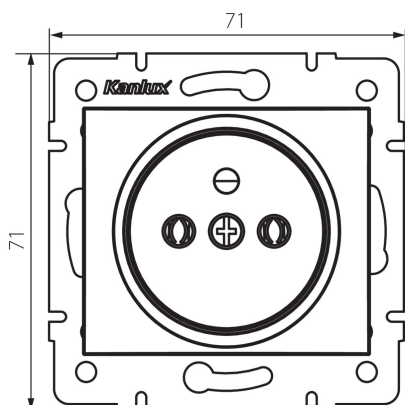

24736 DOMO 01-1252-134 czw.

Gniazdo zasilające pojedyncze francuskie (DATA)

5905339247360

PARAMETRY PRODUKTU:

Kolor: czerwony
Miejsce montażu: do wbudowania w ścianę
Szerokość [mm]: 71
Wysokość [mm]: 71
Średnica puszki montażowej: 60
Głębokość montażu: 25
Liczba gniazd: 1
Napięcie znamionowe [V]: 250 AC
Prąd znamionowy [A]: 16
Klasa ochronności przed porażeniem elektrycznym: I
Materiał: PC
Materiał styków: CuSn94
Rodzaj uziemienia: typu e
Rodzaj zacisku: zacisk śrubowy
Tworzywo: PC
Stopień IP: 20

DANE LOGISTYCZNE:

Jak pakowane: 10
Ilość sztuk w opakowaniu pośrednim: 10
Ilość sztuk w opakowaniu zbiorczym: 120
Masa jednostkowa netto [g]: 68
Gramatura [g]: 80.58
Długość opakowania jednostkowego [cm]: 10
Szerokość opakowania jednostkowego [cm]: 5
Wysokość opakowania jednostkowego [cm]: 14
Waga kartonu [kg]: 9.6696
Szerokość kartonu [cm]: 25.5
Wysokość kartonu [cm]: 32
Długość kartonu [cm]: 44
Objętość kartonu [m³]: 0.035904