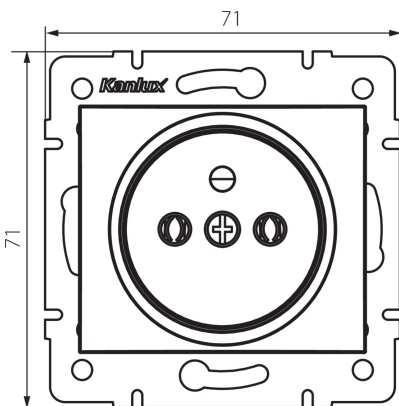

24735 DOMO 01-1251-102 bi

Gniazdo zasilające pojedyncze francuskie

5905339247353

PARAMETRY PRODUKTU:

Kolor: biały
Miejsce montażu: do wbudowania w ścianę
Szerokość [mm]: 71
Wysokość [mm]: 71
Średnica puszki montażowej: 60
Głębokość montażu: 25
Liczba gniazd: 1
Napięcie znamionowe [V]: 250 AC
Prąd znamionowy [A]: 16
Klasa ochronności przed porażeniem elektrycznym: I
Materiał: PC
Materiał styków: CuSn94
Rodzaj uziemienia: typu e
Rodzaj zacisku: zacisk śrubowy
Tworzywo: PC
Stopień IP: 20

DANE LOGISTYCZNE:

Jak pakowane: 10
Ilość sztuk w opakowaniu pośrednim: 10
Ilość sztuk w opakowaniu zbiorczym: 120
Masa jednostkowa netto [g]: 68
Gramatura [g]: 81.42
Długość opakowania jednostkowego [cm]: 9
Szerokość opakowania jednostkowego [cm]: 5
Wysokość opakowania jednostkowego [cm]: 14
Waga kartonu [kg]: 9.7704
Szerokość kartonu [cm]: 25.5
Wysokość kartonu [cm]: 32
Długość kartonu [cm]: 44
Objętość kartonu [m³]: 0.035904