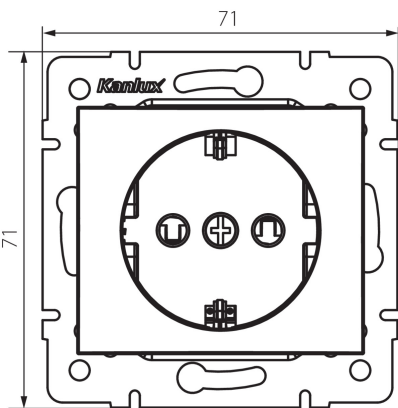

24733 DOMO 01-1240-102 bi

Gniazdo zasilające pojedyncze Schuko z ochroną styków

5905339247339

PARAMETRY PRODUKTU:

Kolor: biały
Miejsce montażu: do wbudowania w ścianę
Ochrona styków: tak
Szerokość [mm]: 71
Wysokość [mm]: 71
Średnica puszki montażowej: 60
Głębokość montażu: 25
Liczba gniazd: 1
Napięcie znamionowe [V]: 250 AC
Prąd znamionowy [A]: 16
Klasa ochrony przed porażeniem elektrycznym: I
Materiał: PC
Materiał styków: CuSn94
Rodzaj uziemienia: typu f
Rodzaj zacisku: zacisk śrubowy
Tworzywo: PC
Stopień IP: 20

DANE LOGISTYCZNE:

Jak pakowane: 10
Ilość sztuk w opakowaniu pośrednim: 10
Ilość sztuk w opakowaniu zbiorczym: 120
Masa jednostkowa netto [g]: 70
Gramatura [g]: 84
Długość opakowania jednostkowego [cm]: 10
Szerokość opakowania jednostkowego [cm]: 5
Wysokość opakowania jednostkowego [cm]: 14
Waga kartonu [kg]: 10.08
Szerokość kartonu [cm]: 26.5
Wysokość kartonu [cm]: 32
Długość kartonu [cm]: 44
Objętość kartonu [m³]: 0.037312