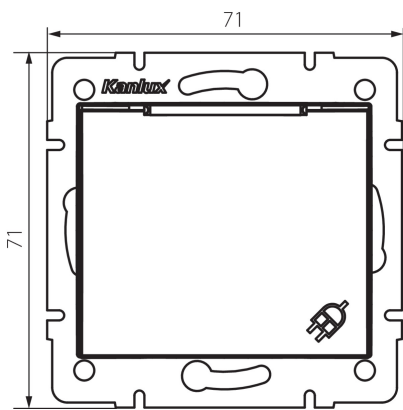

24731 DOMO 01-1230-102 bi

Gniazdo z uziemieniem, IP-44, Schuko

INFORMACJE DODATKOWE:

- Atest PZH: Numer HK/K/1046/01/2017, ważny do 2022-12-20