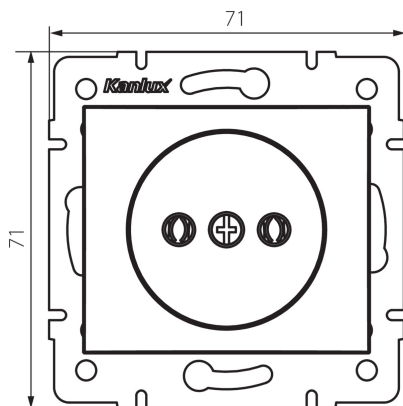

24729 DOMO 01-1210-102 bi

Gniazdo zasilające pojedyncze

5905339247292

PARAMETRY PRODUKTU:

Kolor: biały
Miejsce montażu: do wbudowania w ścianę
Szerokość [mm]: 71
Wysokość [mm]: 71
Średnica puszki montażowej: 60
Głębokość montażu: 25
Liczba gniazd: 1
Napięcie znamionowe [V]: 250 AC
Prąd znamionowy [A]: 16
Klasa ochronności przed porażeniem elektrycznym: II
Materiał: PC
Materiał styków: CuSn94
Rodzaj uziemienia: 2P
Rodzaj zacisku: zacisk śrubowy
Tworzywo: PC
Stopień IP: 20

DANE LOGISTYCZNE:

Jak pakowane: 10
Ilość sztuk w opakowaniu pośrednim: 10
Ilość sztuk w opakowaniu zbiorczym: 120
Masa jednostkowa netto [g]: 58
Gramatura [g]: 70.58
Długość opakowania jednostkowego [cm]: 10
Szerokość opakowania jednostkowego [cm]: 4
Wysokość opakowania jednostkowego [cm]: 14
Waga kartonu [kg]: 8.4696
Szerokość kartonu [cm]: 25.5
Wysokość kartonu [cm]: 32
Długość kartonu [cm]: 44
Objętość kartonu [m³]: 0.035904