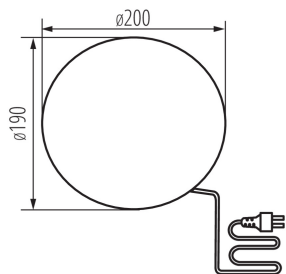

**Rodzaj przewodu:** H05RN-F

**Długość przewodu [m]:** 3

**Przekrój przewodu [mm<sup>2</sup>]:** 1

**Stopień IP:** 65

**Gramatura [g]:** 1050

**Długość opakowania jednostkowego [cm]:** 20

**Szerokość opakowania jednostkowego [cm]:** 20

**Wysokość opakowania jednostkowego [cm]:** 22

**Waga kartonu [kg]:** 4.2

## 24654 STONO 20 N

Oprawa ogrodowa z wymiennym źródłem światła

**Szerokość kartonu [cm]:** 42.5

**Wysokość kartonu [cm]:** 25

**Długość kartonu [cm]:** 42.5

**Objętość kartonu [m<sup>3</sup>]:** 0.045156