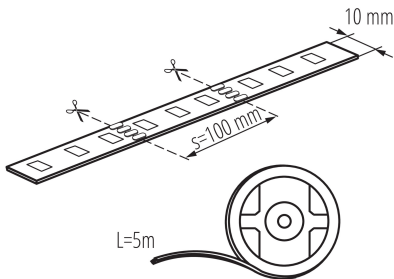

24530 LEDS-B 7.2W/M IP00RGB

Taśma LED