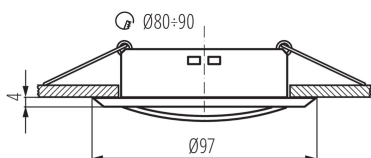

23970 GRETAN 15-AN

Pierścień oprawy punktowej

5905339239709

PARAMETRY PRODUKTU:

Kolor: miedź

Konieczność stosowanie lamp samoekranujących: tak

Miejsce montażu: do wbudowania w sufit

Miejsce zastosowania: wewnątrz

Minimalna odległość od oświetlanego obiektu: 0,5m

Pierścień dekoracyjny bez oprawki ceramicznej: tak

Wyrób nie nadający się do okrywania materiałem

termoizolacyjnym: tak

Źródło światła w komplecie: nie

Wysokość [mm]: 24

Średnica [mm]: 97

Otwór montażowy [mm]: Ø60-70

Napięcie znamionowe [V]: 12 AC; 12 DC; 220-240 AC

Moc maksymalna [W]: max 10

Klasa ochronności przed porażeniem elektrycznym: II/III

Źródło światła: MR16/PAR16

Trzonek: Gx5,3/GU10

Zakres temperatury otoczenia, na którą może być narażony wyrób [°C]: 5÷25

Materiał obudowy: stal

Regulacja kątowa oprawy oświetleniowej: w jednej osi

Regulacja kątowa oprawy oświetleniowej [°]: 15