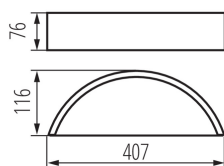

23756 JASMIN WE-W

Oprawa ścienna

5905339237569

Kinkiety JASMIN to nowoczesne, starannie wykonane, drewniane oprawy, które dają możliwość ciekawej aranżacji pomieszczeń. Efektowna obudowa w kolorze białego dębu, wenge lub białego matu w połączeniu z satynowym szkłem, które zapewnia równomierne rozproszenie światła, nada niepowtarzalnego charakteru każdemu wnętrzu.

PARAMETRY PRODUKTU:

Kolor: wenge

Miejsce montażu: do nadbudowania na ścianie

Miejsce zastosowania: wewnątrz

Minimalna odległość od oświetlanego obiektu: 0,5m

Wymienne źródło światła: tak

Wyrób nie nadający się do okrywania materiałem termoizolacyjnym: tak

Źródło światła w komplecie: nie

Kierunek świecenia oprawy: góra i dół

Długość [mm]: 407

Szerokość [mm]: 116

Wysokość [mm]: 76

Napięcie znamionowe [V]: 220-240 AC

Częstotliwość znamionowa [Hz]: 50

Moc maksymalna [W]: max 20

Klasa ochronności przed porażeniem elektrycznym: I

Materiał klosza: szkło

Źródło światła: LED

Trzonek: E27

Zakres temperatury otoczenia, na którą może być narażony wyrób [°C]: 5÷25

Materiał obudowy: drewno

Rodzaj przyłącza: kostka przyłączeniowa

Zakres przekrojów stosowanych przewodów [mm²]: 1÷1,5

Stopień IP: 20

DANE LOGISTYCZNE:

Jak pakowane: 1

Ilość sztuk w opakowaniu pośrednim: 1

Ilość sztuk w opakowaniu zbiorczym: 1

Masa jednostkowa netto [g]: 1050

Gramatura [g]: 1230

Długość opakowania jednostkowego [cm]: 43

Szerokość opakowania jednostkowego [cm]: 17.5

Wysokość opakowania jednostkowego [cm]: 8.5

Waga kartonu [kg]: 1.23

Szerokość kartonu [cm]: 17.5