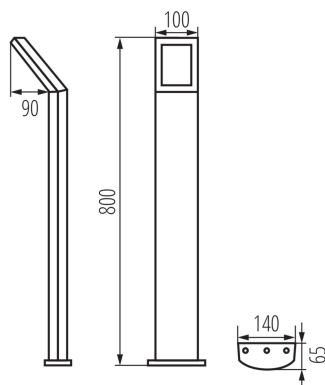

## 23554 SEVIA LED 80

Oprawa ogrodowa LED

5905339235541

Nietypowa lampa ogrodowa zbudowana ze stopu aluminium i szkła, z białą neutralną barwą światła, którą dają wbudowane diody LED SMD. SEVIA to nowatorski design i czarny uniwersalny kolor, która sprawdzi się w każdym ogrodzie.

### PARAMETRY PRODUKTU:

**Kolor:** czarny  
**Miejsce montażu:** do nadbudowania na podłożu  
**Miejsce zastosowania:** wewnątrz i na zewnątrz  
**Minimalna odległość od oświetlanego obiektu:** 0,2m  
**Możliwość współpracy ze ściemniaczem:** nie  
**Długość [mm]:** 140  
**Szerokość [mm]:** 90  
**Wysokość [mm]:** 800  
**Zintegrowane źródło światła LED:** tak  
**Napięcie znamionowe [V]:** 220-240 AC  
**Częstotliwość znamionowa [Hz]:** 50  
**Moc maksymalna [W]:** 9  
**Klasa ochronności przed porażeniem elektrycznym:** I  
**Rodzaj diody:** LED SMD  
**Strumień świetlny [lm]:** 600  
**Barwa światła:** biała  
**Trwałość [h]:** 30000  
**Ilość cykli wł/wył:**  $\geq 15000$   
**Zakres temperatury otoczenia, na którą może być narażony wyrób [°C]:** -20÷35  
**Materiał obudowy:** stop aluminium  
**Materiał szyby ochronnej:** szkło  
**Rodzaj przyłącza:** kostka śrubowa  
**Zakres przekrojów stosowanych przewodów [mm<sup>2</sup>]:** 0,5-2,5  
**Czas nagrzewania lampy [s]:**  $\leq 1$   
**Czas zapłonu lampy [s]:**  $\leq 0,5$   
**Stopień IP:** 54