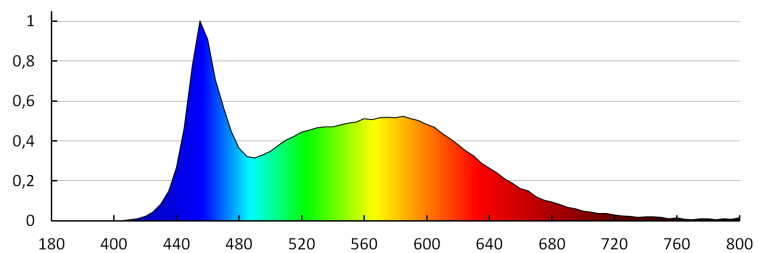

DANE LOGISTYCZNE:

Jednostka miary: sztuka

Jak pakowane: 200

Ilość sztuk w opakowaniu pośrednim: 1

Ilość sztuk w opakowaniu zbiorczym: 200

Ilość sztuk w warstwie na palecie: 1400

Masa jednostkowa netto [g]: 14

Gramatura [g]: 38.5

Waga sztuki brutto [g]: 28

Długość opakowania jednostkowego [cm]: 2

Szerokość opakowania jednostkowego [cm]: 9

Wysokość opakowania jednostkowego [cm]: 12

Waga kartonu [kg]: 7.7

Szerokość kartonu [cm]: 46.5

Wysokość kartonu [cm]: 23

Długość kartonu [cm]: 47

Objętość kartonu [m³]: 0.050267