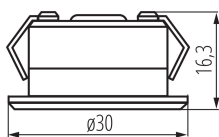

23521 IMBER LED CW

Oprawa akcentowa LED

5905339235213

Kanlux IMBER LED to wodoszczelna oprawa akcentowa do wbudowania. Jednym z jej atutów jest niska temperatura pracy, dzięki czemu może być bez przeszkód mocowana również w drewnie. Unikatowa konstrukcja oprawy to równomierna emisja światła, a zastosowane tu diody LED gwarantują dużą energooszczędność. Oprawa Kanlux IMBER LED to doskonały pomysł na podświetlenie kabin prysznicowych czy podbitek dachowych na zewnątrz domu.

PARAMETRY PRODUKTU:

Kolor: aluminium

Miejsce montażu: do wbudowania w sufit

Miejsce zastosowania: wewnątrz

Minimalna odległość od oświetlanego obiektu: 0,1m

Możliwość współpracy ze ściemniaczem: nie

Wyrób nie nadający się do okrywania materiałem termoizolacyjnym: tak

Wysokość [mm]: 16.3

Średnica [mm]: 30

Otwór montażowy [mm]: Ø27

Zintegrowane źródło światła LED: tak

Napięcie znamionowe [V]: 12 DC

Moc maksymalna [W]: 1

Klasa ochronności przed porażeniem elektrycznym: III

Materiał klosza: tworzywo sztuczne

Materiał obudowy: stop aluminium

Rodzaj diody: LED SMD

Strumień świetlny [lm]: 40

Barwa światła: chłodnobiała

Trwałość [h]: 30000

Ilość cykli wł/wył: ≥20000

Kąt świecenia [°]: 105

Zakres temperatury otoczenia, na którą może być narażony wyrób [°C]: -20÷50

Rodzaj przyłącza: wolne końce przewodów

Czas nagrzewania lampy [s]: ≤1

Czas zapłonu lampy [s]: ≤0,5

Stopień IP: 65

Kształt: okrągły