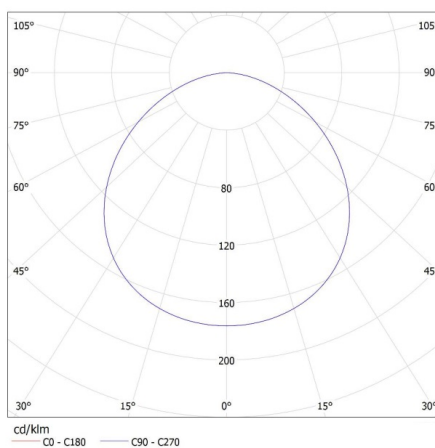

Waga kartonu [kg]: 2.27
Szerokość kartonu [cm]: 40
Wysokość kartonu [cm]: 10.5
Długość kartonu [cm]: 40
Objętość kartonu [m³]: 0.0168

KANLUX S.A. (kat 23124) JASMIN 370-W + IQ-LED / LDC (Polar)