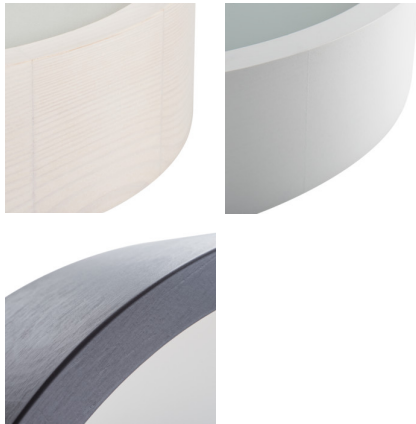

## 23124 JASMIN 370-W

Plafoniera

5905339231246

Oryginalne, a zarazem stylowe okrągłe oprawy Kanlux JASMIN cechują się nowoczesnym i atrakcyjnym designem. Obudowa plafoniera wykonana jest z drewna oraz szkła trawionego (satynowego), które zapewnia równomierne rozproszenie światła. Klasyczne połączenie drewna i szkła sprawia, że jest to bardzo uniwersalne rozwiązanie oświetleniowe.

### PARAMETRY PRODUKTU:

**Kolor:** dąb sonoma

**Miejsce montażu:** do nadbudowania na ścianie, do nadbudowania na suficie

**Miejsce zastosowania:** wewnątrz

**Minimalna odległość od oświetlanego obiektu:** 0,5m