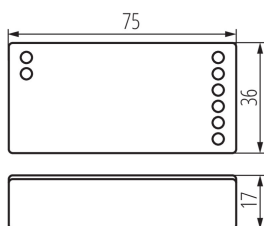

## 22147 CTRL 12/24V MONO/CCT

Kontroler do taśm LED

5905339221476

Kontroler współpracuje z jednokolorowymi taśmami LED oraz taśmami LED CCT. Do pełnego działania niezbędny jest pilot jednokanałowy REMOTE (kod Kanlux 22144) lub czterokanałowy REMOTE CCT (kod Kanlux 22145).

### PARAMETRY PRODUKTU:

**Kolor:** biały  
**Sterowanie:** RF 2,4GHz  
**Długość [mm]:** 75  
**Szerokość [mm]:** 36  
**Wysokość [mm]:** 16  
**Napięcie znamionowe [V]:** 12 DC; 24 DC  
**Prąd znamionowy [A]:** max 10  
**Klasa ochronności przed porażeniem elektrycznym:** III  
**Materiał:** tworzywo sztuczne  
**Rodzaj przyłącza:** kostka przyłączeniowa  
**Stopień IP:** 20  
**Zasięg [m]:** max 30

### DANE LOGISTYCZNE:

**Jak pakowane:** 200  
**Ilość sztuk w opakowaniu pośrednim:** 1  
**Ilość sztuk w opakowaniu zbiorczym:** 200  
**Masa jednostkowa netto [g]:** 32  
**Gramatura [g]:** 54.75  
**Waga sztuki brutto [g]:** 52  
**Długość opakowania jednostkowego [cm]:** 7.5  
**Szerokość opakowania jednostkowego [cm]:** 4  
**Wysokość opakowania jednostkowego [cm]:** 3.5  
**Waga kartonu [kg]:** 10.95  
**Szerokość kartonu [cm]:** 37.5  
**Wysokość kartonu [cm]:** 18  
**Długość kartonu [cm]:** 42  
**Objętość kartonu [m<sup>3</sup>]:** 0.02835