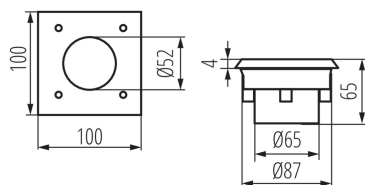

22051 GORDO LED14 SMD-L

Oprawa najazdowa

5905339220516

Kanlux GORDO LED14 to oprawa najazdowa ze zintegrowanym źródłem światła LED przeznaczona do wbudowania w podłogę. Wykonana jest z materiałów najwyższej jakości, dzięki czemu odporna jest na nacisk do 2 ton.

PARAMETRY PRODUKTU:

Kolor: stal nierdzewna

Miejsce montażu: dogruntowa

Miejsce zastosowania: wewnątrz i na zewnątrz

Minimalna odległość od oświetlanego obiektu: 0,1m

Możliwość współpracy ze ściemniaczem: nie

Kierunek świecenia oprawy: góra

Długość [mm]: 100

Szerokość [mm]: 65

Wysokość [mm]: 100

Ilość dławic: 1

Zintegrowane źródło światła LED: tak

Napięcie znamionowe [V]: 220-240 AC

Częstotliwość znamionowa [Hz]: 50

Moc maksymalna [W]: 0.7

Klasa ochronności przed porażeniem elektrycznym: I

Rodzaj diody: LED SMD

Strumień świetlny [lm]: 40

Barwa światła: chłodnobiała

Trwałość [h]: 20000

Ilość cykli wł/wył: ≥ 10000

Zakres temperatury otoczenia, na którą może być narażony wyrób [°C]: -25÷35

Materiał obudowy: stop aluminium

Materiał panelu/ramki: stal nierdzewna

Materiał szyby ochronnej: szkło hartowane

Rodzaj przyłącza: wolne końce przewodów

Długość przewodu [m]: 0.3

Przekrój przewodu [mm²]: 1

Dopuszczalny nacisk statyczny [kN]: 20

Stopień IK: 10

Stopień IP: 66

PARAMETRY ŹRÓDEŁ ŚWIATŁA LED I OLED:

Skorelowana temperatura barwowa [K]: 6500

Wskaźnik oddawania barw: 70