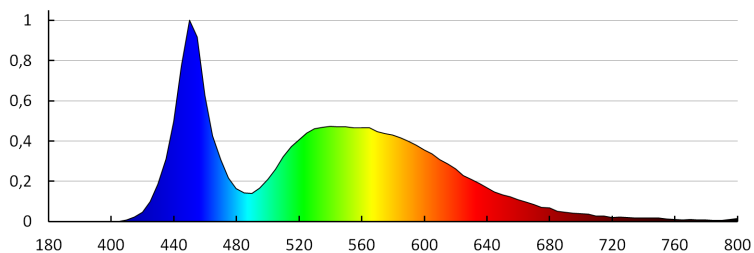

INFORMACJE DODATKOWE:

- puszka montażowa w komplecie

KANLUX S.A. (kat 22051) GORDO LED14 SMD / Krzywa rozsyłu światła (biegunowo)