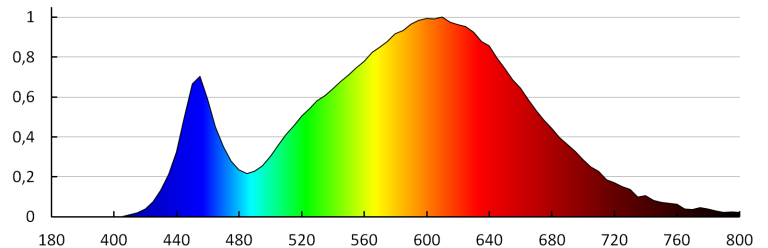

Oprawa meblowa punktowa LED

DANE LOGISTYCZNE:

Jednostka miary: sztuka

Jak pakowane: 10

Ilość sztuk w opakowaniu pośrednim: 10

Ilość sztuk w opakowaniu zbiorczym: 100

Masa jednostkowa netto [g]: 65

Gramatura [g]: 86.1

Waga sztuki brutto [g]: 84

Długość opakowania jednostkowego [cm]: 7.5

Szerokość opakowania jednostkowego [cm]: 2.5

Wysokość opakowania jednostkowego [cm]: 8

Waga kartonu [kg]: 8.61

Szerokość kartonu [cm]: 32

Wysokość kartonu [cm]: 17

Długość kartonu [cm]: 39

Objętość kartonu [m³]: 0.021216

INFORMACJE DODATKOWE:

•