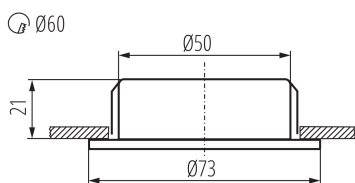

19761 GAVI LED18 SMD-WW-C/M

Oprawa meblowa punktowa LED

5905339197610

Kanlux GAVI LED to oprawy meblowe wykonane ze szkła i stali. Bezpretensjonalna kolorystyka pozwala im dyskretnie wpasować się w miejsce montażu. Oprawy Kanlux GAVI LED posiadają zintegrowane źródło światła

PARAMETRY PRODUKTU:

Kolor: chrom mat
Miejsce montażu: do wbudowania w sufit
Miejsce zastosowania: wewnątrz
Minimalna odległość od oświetlanego obiektu: 0,1m
Możliwość współpracy ze ściemniaczem: nie
Średnica [mm]: 73
Otwór montażowy [mm]: Ø60
Zintegrowane źródło światła LED: tak
Napięcie znamionowe [V]: 12 DC
Moc maksymalna [W]: 0,8
Klasa ochronności przed porażeniem elektrycznym: III
Materiał obudowy: stal
Rodzaj diody: LED SMD
Strumień świetlny [lm]: 42
Barwa światła: ciepłobiała
Trwałość [h]: 30000
Ilość cykli wł/wył: ≥15000
Zakres temperatury otoczenia, na którą może być narażony wyrób [°C]: 5÷25
Rodzaj przyłącza: wolne końce przewodów
Długość przewodu [m]: 0.14
Czas nagrzewania lampy [s]: ≤1
Czas zapłonu lampy [s]: ≤0,5
Stopień IP: 20
Kształt: okrągły
Informacje dodatkowe: nie podlega pod rozporządzenie 2019/2020
Skuteczność świetlna lampy [lm/W]: 53

PARAMETRY ŹRÓDEŁ ŚWIATŁA LED I OLED:

Skorelowana temperatura barwowa [K]: 3000
Jednolitość barwy w elipsach McAdama: ≤6
Wskaźnik oddawania barw: 80