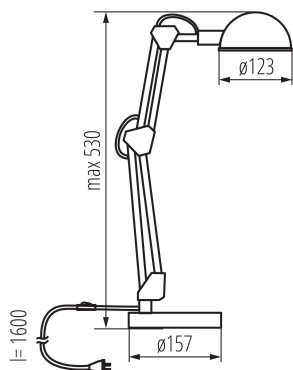

PARAMETRY PRODUKTU:

Kolor: czarny

Miejsce montażu: na podłożu

Miejsce zastosowania: wewnątrz

Minimalna odległość od oświetlanego obiektu : 0,1m

Włącznik: tak

Źródło światła w komplecie: nie

Długość [mm]: 157

Wysokość MAX [mm]: 530

Szerokość [mm]: 157

Wysokość [mm]: 0

Długość kabla [m]: 1.6

Napięcie znamionowe [V]: 220-240 AC

Częstotliwość znamionowa [Hz]: 50

Moc maksymalna [W]: max 10

Klasa ochronności przed porażeniem elektrycznym : II

Materiał klosza: metal

Materiał obudowy: tworzywo sztuczne, metal

Trzonek (Źródło światła): E14

Rodzaj przyłącza: przewód zakończony wtyczką

Oprawa ruchoma w zakresie horyzontalnym [°]: 360

Oprawa ruchoma w zakresie wertykalnym [°]: 180

Ilość sztuk w opakowaniu zbiorczym : 6

Masa jednostkowa netto [g]: 1300

Gramatura [g]: 1575

19301 PIXA KT-40-B

Lampka biurkowa

Waga sztuki brutto [g] : 1286

Długość opakowania jednostkowego [cm] : 17

Szerokość opakowania jednostkowego [cm] : 9