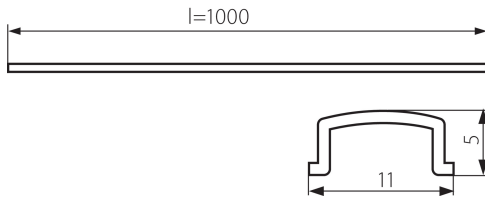

19170 SHADE A-FR

Klosz do profili aluminiowych

5905339191700

PARAMETRY PRODUKTU:

Kolor: transparentny

Długość [mm]: 1000

Szerokość [mm]: 11

Wysokość [mm]: 4.9

DANE LOGISTYCZNE:

Jednostka miary: komplet

Jak pakowane: 10

Ilość sztuk w opakowaniu pośrednim: 1

Ilość sztuk w opakowaniu zbiorczym: 10

Masa jednostkowa netto [g]: 180

Gramatura [g]: 358

Długość opakowania jednostkowego [cm]: 106

Szerokość opakowania jednostkowego [cm]: 6.5

Wysokość opakowania jednostkowego [cm]: 6.5

Waga kartonu [kg]: 3.58

Szerokość kartonu [cm]: 34

Wysokość kartonu [cm]: 14

Długość kartonu [cm]: 107

Objętość kartonu [m³]: 0.050932