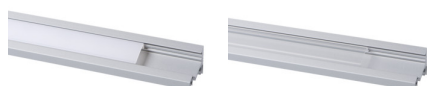

19162 PROFILO C

Profil aluminiowy

5905339191625

Kątowy (30° i 60°) profil dekoracyjno-oświetleniowy

PARAMETRY PRODUKTU:

Kolor: anodowany
Długość [mm]: 1000
Szerokość [mm]: 20
Wysokość [mm]: 16
Materiał: stop aluminium

AKCESORIA:

26572 SHADE C/D/E/I-FR  Klosz szroniony do profilu aluminiowego, komplet 10 szt., SHADE C/D/E/I-FR(26572)

26573 SHADE C/D/E/I-FR 2M  Klosz szroniony do profilu aluminiowego, komplet 10 szt., SHADE C/D/E/I-FR 2M(26573)