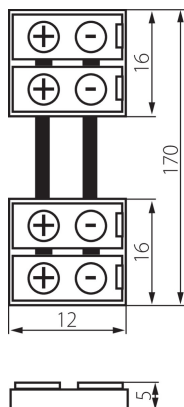

19033 CONNECTOR 8-CPC

Łącznik do taśm LED

5905339190338

PARAMETRY PRODUKTU:

Długość [mm]: 12

Szerokość [mm]: 16

Wysokość [mm]: 5

Napięcie znamionowe [V]: 12 AC; 12 DC

DANE LOGISTYCZNE:

Jednostka miary: komplet

Jak pakowane: 5

Ilość sztuk w opakowaniu pośrednim: 5

Ilość sztuk w opakowaniu zbiorczym: 100

Masa jednostkowa netto [g]: 56

Gramatura [g]: 68.1

Długość opakowania jednostkowego [cm]: 14

Szerokość opakowania jednostkowego [cm]: 2

Wysokość opakowania jednostkowego [cm]: 19

Waga kartonu [kg]: 6.81

Szerokość kartonu [cm]: 27

Wysokość kartonu [cm]: 25.5

Długość kartonu [cm]: 55

Objętość kartonu [m³]: 0.037868