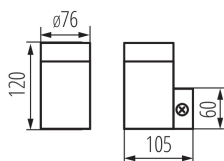

18010 MAGRA EL-135

Oprawa elewacyjna

5905339180100

IP
44

Ścienne kinkiet zewnętrzny w szarym, neutralnym kolorze. Zbudowany ze stopu aluminium i szkła hartowanego zapewnia trwałość i komfort użytkowania. To lampa dla osób ceniących klasykę i dyskretną elegancję.

PARAMETRY PRODUKTU:

Kolor: stal nierdzewna

Miejsce montażu: do nadbudowania na ścianie

Miejsce zastosowania: wewnątrz i na zewnątrz

Minimalna odległość od oświetlanego obiektu: 0,5m

Źródło światła w komplecie: nie

Kierunek świecenia oprawy: góra

Długość [mm]: 76

Szerokość [mm]: 105

Wysokość [mm]: 120

Napięcie znamionowe [V]: 220-240 AC

Częstotliwość znamionowa [Hz]: 50

Moc maksymalna [W]: 1 x max 35

Klasa ochronności przed porażeniem elektrycznym: I

Źródło światła: PAR16

Trzonek: GU10

Zakres temperatury otoczenia, na którą może być narażony wyrób [°C]: -20÷35

Materiał obudowy: stal nierdzewna

Materiał szyby ochronnej: szkło hartowane

Rodzaj przyłącza: kostka śrubowa

Zakres przekrojów stosowanych przewodów [mm²]: 1÷2,5

Stopień IP: 44

DANE LOGISTYCZNE:

Jak pakowane: 24

Ilość sztuk w opakowaniu zbiorczym: 24

Masa jednostkowa netto [g]: 372

Gramatura [g]: 441.67

Długość opakowania jednostkowego [cm]: 11

Szerokość opakowania jednostkowego [cm]: 8

Wysokość opakowania jednostkowego [cm]: 13

Waga kartonu [kg]: 10.60008

Szerokość kartonu [cm]: 34

Wysokość kartonu [cm]: 28.5

Długość kartonu [cm]: 34.5

Objętość kartonu [m³]: 0.033431