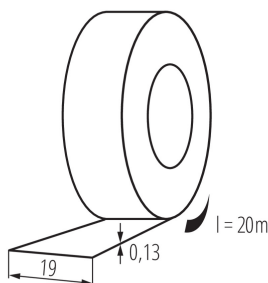

01283 IT-1/20-MIX

Samoprzylepna taśma izolacyjna

5905339012838

PARAMETRY PRODUKTU:

Kolor: wielokolorowy

Długość [mm]: 20000

Szerokość [mm]: 19

DANE LOGISTYCZNE:

Jednostka miary: komplet

Jak pakowane: 20

Ilość sztuk w opakowaniu pośrednim: 1

Ilość sztuk w opakowaniu zbiorczym: 20

Masa jednostkowa netto [g]: 700

Gramatura [g]: 740

Długość opakowania jednostkowego [cm]: 7.5

Szerokość opakowania jednostkowego [cm]: 7.5

Wysokość opakowania jednostkowego [cm]: 19.5

Waga kartonu [kg]: 14.8

Szerokość kartonu [cm]: 31

Wysokość kartonu [cm]: 22

Długość kartonu [cm]: 38

Objętość kartonu [m³]: 0.025916