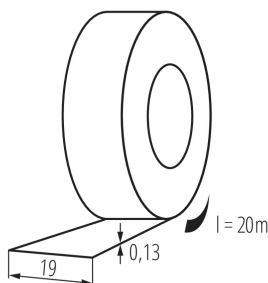

01277 IT-1/20-Y/GN

Samoprzylepna taśma izolacyjna

5905339012777

PARAMETRY PRODUKTU:

Kolor: żółty / zielony

Długość [mm]: 20000

Szerokość [mm]: 19

DANE LOGISTYCZNE:

Jak pakowane: 10

Ilość sztuk w opakowaniu pośrednim: 10

Ilość sztuk w opakowaniu zbiorczym: 200

Masa jednostkowa netto [g]: 70

Gramatura [g]: 74

Długość opakowania jednostkowego [cm]: 7.5

Szerokość opakowania jednostkowego [cm]: 7.5

Wysokość opakowania jednostkowego [cm]: 19.5

Waga kartonu [kg]: 14.8

Szerokość kartonu [cm]: 31

Wysokość kartonu [cm]: 22

Długość kartonu [cm]: 38

Objętość kartonu [m³]: 0.025916

INFORMACJE DODATKOWE:

- IT-1/20- MIX: opakowanie jednostkowe zawierające 10 szt.
- IT-1: oferowane wyłącznie w opakowaniach podzbiorczych (10 szt.)