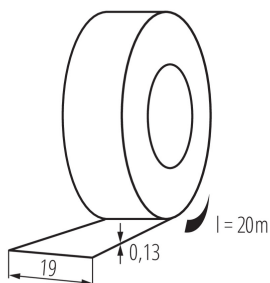

01276 IT-1/20-W

Samoprzylepna taśma izolacyjna

5905339012760

PARAMETRY PRODUKTU:

Kolor: biały

Długość [mm]: 20000

Szerokość [mm]: 19

DANE LOGISTYCZNE:

Jak pakowane: 10

Ilość sztuk w opakowaniu pośrednim: 10

Ilość sztuk w opakowaniu zbiorczym: 200

Masa jednostkowa netto [g]: 70

Gramatura [g]: 74

Długość opakowania jednostkowego [cm]: 7.5

Szerokość opakowania jednostkowego [cm]: 7.5

Wysokość opakowania jednostkowego [cm]: 19.5

Waga kartonu [kg]: 14.8

Szerokość kartonu [cm]: 31

Wysokość kartonu [cm]: 22

Długość kartonu [cm]: 38

Objętość kartonu [m³]: 0.025916

INFORMACJE DODATKOWE:

- IT-1/20- MIX: opakowanie jednostkowe zawierające 10 szt.
- IT-1: oferowane wyłącznie w opakowaniach podzbiorczych (10 szt.)