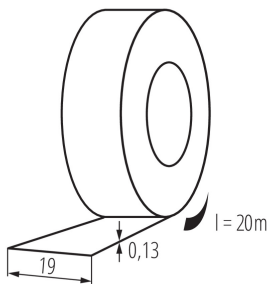

## 01272 IT-1/20-Y

Samoprzylepna taśma izolacyjna

5905339012722

### PARAMETRY PRODUKTU:

**Kolor:** żółty

**Długość [mm]:** 20000

**Szerokość [mm]:** 19

**Szerokość opakowania jednostkowego [cm]:** 7.5

**Wysokość opakowania jednostkowego [cm]:** 19.5

**Waga kartonu [kg]:** 14.8

**Szerokość kartonu [cm]:** 31

**Wysokość kartonu [cm]:** 22

**Długość kartonu [cm]:** 38