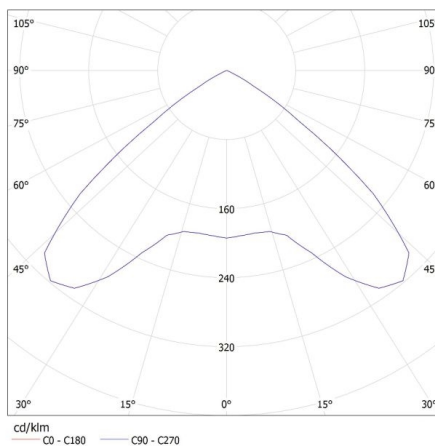

Masa jednostkowa netto [g]: 700

Gramatura [g]: 916.67

Długość opakowania jednostkowego [cm]: 18

Szerokość opakowania jednostkowego [cm]: 18

Wysokość opakowania jednostkowego [cm]: 21

Waga kartonu [kg]: 11.00004

Szerokość kartonu [cm]: 37

Wysokość kartonu [cm]: 43

Długość kartonu [cm]: 55

Objętość kartonu [m³]: 0.087505

KANLUX S.A. (kat 7211) NIKOR DLP-75 / Krzywa rozsyłu światła (biegunowo)