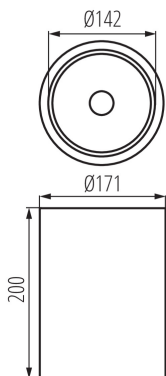

Oprawa typu downlight

5905339072115

NIKOR to nowoczesna oprawa typu downlight o owalnym designerskim kształcie. Atrakcyjny wygląd, nowoczesna konstrukcja i łatwy montaż to jej główne atuty. Obudowa oprawy wykonana jest z blachy stalowej a odbłyśnik z aluminium. Do oprawy dopasujemy wybrane źródło światła z trzonkiem E27. Oprawy NIKOR dzięki nowoczesnemu wzornictwu idealnie pasują zarówno do wnętrz mieszkalnych (kuchnia, salon, przedpokój, wnętrza industrialne) jak i powierzchni komercyjnych.

DANE OGÓLNE:

Kolor: biały

Miejsce montażu: do nadbudowania na suficie

Miejsce zastosowania: wewnątrz

Minimalna odległość od oświetlanego obiektu: 0,5m

Wymienne źródło światła: tak

Wysokość [mm]: 194

Średnica [mm]: 172

DANE TECHNICZNE:

Napięcie znamionowe [V]: 220-240 AC

Częstotliwość znamionowa [Hz]: 50/60

Moc maksymalna [W]: max 75

Klasa ochronności przed porażeniem elektrycznym: I

Źródło światła: GLS/CFL/LED

Trzonek: E27

Zakres temperatury otoczenia, na którą może być narażony wyrób [°C]: 5÷25

Oprawa jest przystosowana do źródeł światła o klasach energetycznych: A++,A+,A,B,C,D,E

Materiał obudowy: stal

Materiał odbłyśnika: stop aluminium

Rodzaj przyłącza: kostka śrubowa

Zakres przekrojów stosowanych przewodów [mm²]: 1÷2,5

Stopień IP: 20

DANE LOGISTYCZNE:

Jednostka miary: sztuka

Jak pakowane: 12

Ilość sztuk w opakowaniu zbiorczym: 12