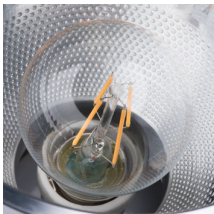

Oprawa typu downlight

5905339072115

NIKOR to nowoczesna oprawa typu downlight o owalnym designerskim kształcie. Atrakcyjny wygląd, nowoczesna konstrukcja i łatwy montaż to jej główne atuty. Obudowa oprawy wykonana jest z blachy stalowej a odbłyśnik z aluminium. Do oprawy dopasujemy wybrane źródło światła z trzonkiem E27. Oprawy NIKOR dzięki nowoczesnemu wzornictwu idealnie pasują zarówno do wnętrz mieszkalnych (kuchnia, salon, przedpokój, wnętrza industrialne) jak i powierzchni komercyjnych.

### DANE OGÓLNE:

**Kolor:** biały

**Miejsce montażu:** do nadbudowania na suficie

**Miejsce zastosowania:** wewnątrz

**Minimalna odległość od oświetlanego obiektu:** 0,5m

**Wymienne źródło światła:** tak

**Wysokość [mm]:** 194

**Średnica [mm]:** 172

**Materiał odbłyśnika:** stop aluminium

**Rodzaj przyłącza:** kostka śrubowa

**Zakres przekrojów stosowanych przewodów [mm<sup>2</sup>]:** 1÷2,5

**Stopień IP:** 20