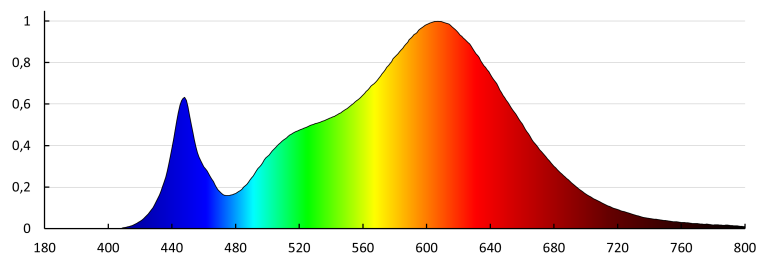

INFORMACJE DODATKOWE:

- 5 lat Gwarancji na warunkach oświadczenia gwarancyjnego, dostępne na stronie internetowej