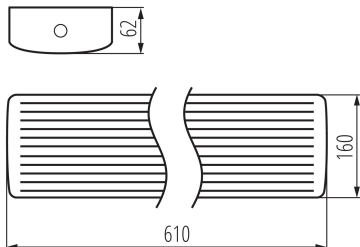

DANE OGÓLNE:

Kolor: biały

Miejsce montażu: do nadbudowania na suficie

Miejsce zastosowania: wewnątrz

Minimalna odległość od oświetlanego obiektu : 0,5m

Możliwość współpracy ze ściemniaczem : nie

Długość [mm]: 600

Ilość cykli wł/wył: ≥ 30000

Kąt świecenia [°]: 120

Skuteczność świetlna modułu LED [lm/W]: 189

Zakres temperatury otoczenia, na którą może być narażony wyrób [°C]: 5÷25

Oprawa liniowa LED

Materiał obudowy: stal

Rodzaj przyłącza: kostka samozaciskowa

Zakres przekrojów stosowanych przewodów [mm²]: 0,75-2

Czas nagrzewania lampy [s]: <1

Czas zapłonu lampy [s]: ≤0,5

Stopień IP: 20

DANE LOGISTYCZNE:

Jednostka miary: sztuka