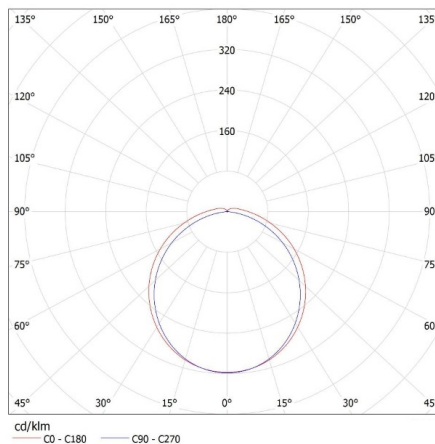

Luminaire: KANLUX S.A. (kat 33890) MEBA LED 12-20W NW/WW (12W)
Lamps: 1 x MEBA LED 12W WW