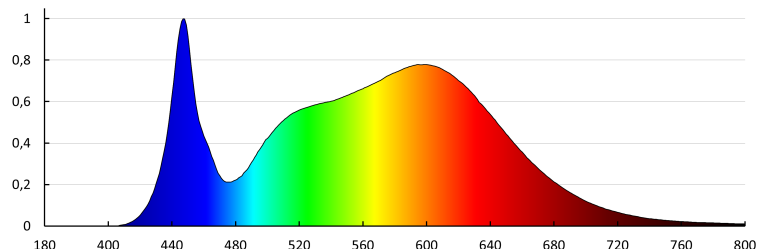

KANLUX S.A. (kat 33890) MEBA LED 12-20W NW/WW (12W) / LDC (Polar)

INFORMACJE DODATKOWE:

- 5 lat Gwarancji na warunkach oświadczenia gwarancyjnego, dostępne na stronie internetowej