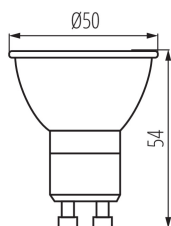

33764 IQ-LED L GU10 4,8W-WW

Źródło światła LED

5905339337641

Kanlux IQ-LED to bezpieczeństwo fotobiologiczne, korzystna dla oczu temperatura barwowa i niezawodność. Nowe modele LIFE to światło zbliżone do naturalnego. W produktach IQ-LED LIFE zredukowano ilość światła niebieskiego (LESS BLUE), co wpływa na samopoczucie i nastrój użytkownika, zachowując jednocześnie pełną funkcjonalność źródła światła. Żarówki Kanlux IQ-LED LIFE to wysokie odwzorowanie naturalnych barw (Ra90), a także pięcioletnia gwarancja. Kanlux IQ-LED LIFE to jeszcze lepsza jakość i komfort użytkowania.

DANE OGÓLNE:

Możliwość współpracy ze ściemniaczem: nie
Wysokość [mm]: 54
Średnica [mm]: 50
Głębokość [mm]: 50
Zawartość rtęci: nie

DANE TECHNICZNE:

Napięcie znamionowe [V]: 220-240 AC
Częstotliwość znamionowa [Hz]: 50
Moc znamionowa [W]: 4.8
Materiał klosza: tworzywo sztuczne
Źródło światła: PAR16
Rodzaj diody: LED SMD
Całkowity znamionowy strumień świetlny [lm]: 490
Użyteczny strumień świetlny źródła światła Φuse [lm]: 450
Użyteczny strumień świetlny źródła światła Φuse [lm]: w szerokim stożku (120°)
Barwa światła: ciepłobiała
Skorelowana temperatura barwowa [K]: 2700
Jednolitość barwy w elipsach McAdama: ≤6
Wskaźnik oddawania barw: 90
Trzonek: GU10
Znamionowa trwałość lampy [h]: 25000
Ilość cykli wł/wył: ≥40000
Znamionowy kąt promieniowania [°]: 100
Prąd znamionowy lampy [mA]: 41
Roczne zużycie energii [kWh]/1000h: 5
Skuteczność świetlna lampy [lm/W]: 102