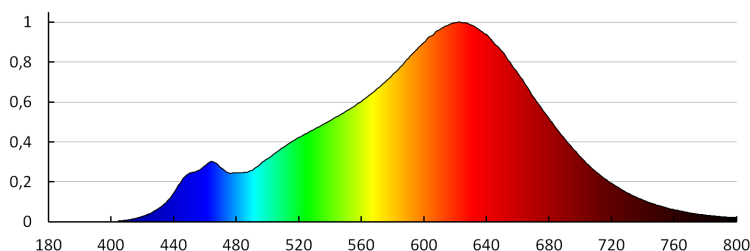

INFORMACJE DODATKOWE:

- 5 lat Gwarancji na warunkach oświadczenia gwarancyjnego, dostępnego na stronie internetowej