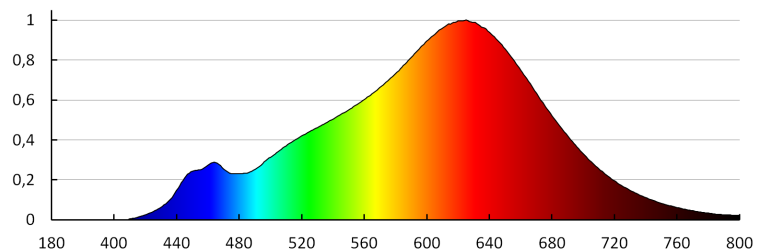

INFORMACJE DODATKOWE:

- 5 lat Gwarancji na warunkach oświadczenia gwarancyjnego, dostępnego na stronie internetowej