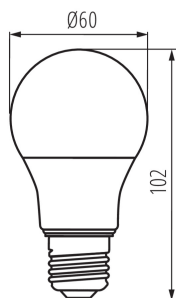

Kanlux IQ-LED to bezpieczeństwo fotobiologiczne, korzystna dla oczu temperatura barwowa i niezawodność. Nowe modele LIFE to światło zbliżone do naturalnego. W produktach IQ-LED LIFE zredukowano ilość światła niebieskiego (LESS BLUE), co wpływa na samopoczucie i nastrój użytkownika, zachowując jednocześnie pełną funkcjonalność źródła światła. Żarówki Kanlux IQ-LED LIFE to wysokie odwzorowanie naturalnych barw (Ra90), a także pięcioletnia gwarancja. Kanlux IQ-LED LIFE to jeszcze lepsza jakość i komfort użytkowania.

DANE OGÓLNE:

Możliwość współpracy ze ściemniaczem: nie
Wysokość [mm]: 102
Średnica [mm]: 60
Głębokość [mm]: 60
Zawartość rtęci: nie

DANE TECHNICZNE:

Napięcie znamionowe [V]: 220-240 AC
Częstotliwość znamionowa [Hz]: 50
Moc znamionowa [W]: 7.2
Materiał klosza: tworzywo sztuczne
Źródło światła: A60
Rodzaj diody: LED SMD
Całkowity znamionowy strumień świetlny [lm]: 806
Użyteczny strumień świetlny źródła światła Φ_{use} [lm]: 806
Użyteczny strumień świetlny źródła światła Φ_{use} [lm]: w kuli (360°)
Barwa światła: ciepłobiała
Skorelowana temperatura barwowa [K]: 2700
Jednolitość barwy w elipsach McAdama: ≤ 6
Wskaźnik oddawania barw: 90
Trzonek: E27
Znamionowa trwałość lampy [h]: 25000
Ilość cykli wł/wył: ≥ 40000
Znamionowy kąt promieniowania [°]: 220
Prąd znamionowy lampy [mA]: 60
Roczne zużycie energii [kWh]/1000h: 7
Skuteczność świetlna lampy [lm/W]: 112