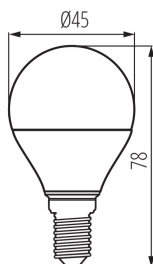

33760 IQ-LED L G45 4,2W-WW

Źródło światła LED

5905339337603

Kanlux IQ-LED to bezpieczeństwo fotobiologiczne, korzystna dla oczu temperatura barwowa i niezawodność. Nowe modele LIFE to światło zbliżone do naturalnego. W produktach IQ-LED LIFE zredukowano ilość światła niebieskiego, co wpływa na samopoczucie i nastrój użytkownika, zachowując jednocześnie pełną funkcjonalność źródła światła. Żarówki Kanlux IQ-LED LIFE to wysokie odwzorowanie naturalnych barw (Ra90), a także pięcioletnia gwarancja. Kanlux IQ-LED LIFE to jeszcze lepsza jakość i komfort użytkowania.

DANE OGÓLNE:

Możliwość współpracy ze ściemniaczem: nie
Wysokość [mm]: 78
Średnica [mm]: 45
Głębokość [mm]: 45
Zawartość rtęci: nie

DANE TECHNICZNE:

Napięcie znamionowe [V]: 220-240 AC
Częstotliwość znamionowa [Hz]: 50
Moc znamionowa [W]: 4.2
Materiał klosza: tworzywo sztuczne
Źródło światła: G45
Rodzaj diody: LED SMD
Całkowity znamionowy strumień świetlny [lm]: 470
Barwa światła: ciepłobiała
Skorelowana temperatura barwowa [K]: 2700
Jednolitość barwy w elipsach McAdama: ≤ 6
Wskaźnik oddawania barw: 90
Trzonek: E14
Znamionowa trwałość lampy [h]: 25000
Ilość cykli wł/wył: ≥ 40000
Znamionowy kąt promieniowania [°]: 240
Prąd znamionowy lampy [mA]: 38
Roczne zużycie energii [kWh]/1000h: 4
Skuteczność świetlna lampy [lm/W]: 112
Wskaźnik przedwczesnego końca eksploatacji lampy: $< 5\%$ po 1000h
Deklaracja równoważności dotycząca mocy [W]: 40