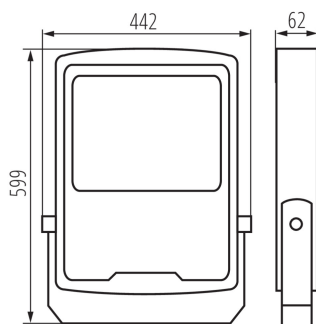

DANE OGÓLNE:

Kolor: biały

Miejsce montażu: dogruntowa

Miejsce zastosowania: wewnątrz i na zewnątrz

Minimalna odległość od oświetlanego obiektu : 0,2m

Długość [mm]: 295

Szerokość [mm]: 295

Wysokość [mm]: 300

Długość przewodu [m]: 3

Przekrój przewodu [mm²]: 1

Stopień IP: 65

DANE LOGISTYCZNE:

Jednostka miary: sztuka

Jak pakowane: 1

Ilość sztuk w opakowaniu pośrednim : 1

Ilość sztuk w opakowaniu zbiorczym : 1

Masa jednostkowa netto [g]: 1855

Oprawa ogrodowa z wymiennym źródłem światła

Gramatura [g]: 2320

Długość opakowania jednostkowego [cm]: 30

Szerokość opakowania jednostkowego [cm]: 30

Wysokość opakowania jednostkowego [cm]: 34.5

Waga kartonu [kg]: 2.32

Szerokość kartonu [cm]: 30

Wysokość kartonu [cm]: 34.5

Długość kartonu [cm]: 30

Objętość kartonu [m³]: 0.03105