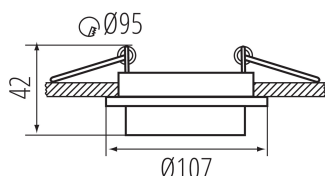

Pierścień oprawy punktowej

5905339331663

Kanlux AGEO to niebanalny pierścień dekoracyjny, który stanie się ozdobą dla każdego pomieszczenia. Źródło światła jest całkowicie schowane w regulowanym, wystającym z pierścienia kloszu, co zapewnia ciekawy efekt świetlny. Kanlux AGEO to możliwość swobodnej regulacji kierunku padania światła w zakresie 20 stopni. Pierścień dekoracyjny sprzedawany jest bez oprawki - sami zdecydujemy o dopasowaniu źródła światła o trzonku Gx5,3 lub GU10.

DANE OGÓLNE:

Kolor: biały

Miejsce montażu: do wbudowania w sufit

Miejsce zastosowania: wewnątrz

Minimalna odległość od oświetlanego obiektu : 0,5m

Pierścień dekoracyjny bez oprawki ceramicznej: tak

Wyrób nie nadający się do okrywania materiałem termoizolacyjnym: tak

Wysokość [mm]: 42

Średnica [mm]: 107

Otwór montażowy [mm]: Ø95

DANE TECHNICZNE:

Napięcie znamionowe [V]: 12 AC; 12 DC; 220-240 AC

Moc maksymalna [W]: max 10

Klasa ochronności przed porażeniem elektrycznym : II/III

Źródło światła: MR16/PAR16

Źródło światła w komplecie: nie

Trzonek (Źródło światła): Gx5,3/GU10

Zakres temperatury otoczenia, na którą może być narażony wyrób [°C]: 5÷25

Materiał obudowy: stop aluminium

Regulacja kąta oprawy oświetleniowej: w jednej osi

Regulacja kąta oprawy oświetleniowej [°]: 20

Stopień IP: 20

DANE LOGISTYCZNE:

Jednostka miary: sztuka

Jak pakowane: 50

Ilość sztuk w opakowaniu zbiorczym : 50

Masa jednostkowa netto [g]: 128

Gramatura [g]: 186

Waga sztuki brutto [g]: 162

Długość opakowania jednostkowego [cm]: 12