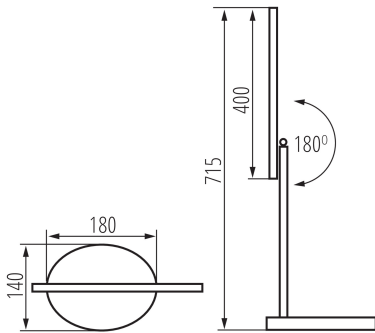

33071 REXAR LED B

Lampka biurkowa LED

Ilość cykli wł/wył: ≥ 15000

Kąt świecenia [°]: 100

Skuteczność świetlna lampy [lm/W]: max 53

Rodzaj przyłącza: przewód zakończony wtyczką

Czas nagrzewania lampy [s]: ≤ 1

Czas zapłonu lampy [s]: $\leq 0,5$

Oprawa ruchoma w zakresie wertykalnym [°]: 180

Stopień IP: 20

DANE LOGISTYCZNE:

Jednostka miary: sztuka

Jak pakowane: 8

Ilość sztuk w opakowaniu pośrednim: 1

Ilość sztuk w opakowaniu zbiorczym: 8

Masa jednostkowa netto [g]: 672

Gramatura [g]: 1012.5

Waga sztuki brutto [g]: 842

Długość opakowania jednostkowego [cm]: 14.5

Szerokość opakowania jednostkowego [cm]: 18

Wysokość opakowania jednostkowego [cm]: 44.5

Waga kartonu [kg]: 8.1

Szerokość kartonu [cm]: 38.5

Wysokość kartonu [cm]: 47

Długość kartonu [cm]: 60

Objętość kartonu [m³]: 0.10857