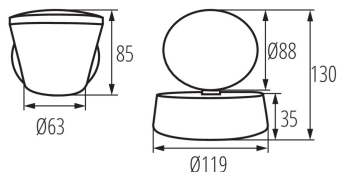

32530 DROMI LED EL-1 7W-GR

Oprawa ogrodowa LED