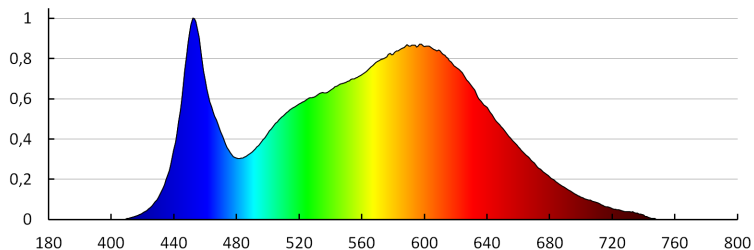

DANE LOGISTYCZNE:

Jak pakowane: 20

Ilość sztuk w opakowaniu pośrednim: 1

Ilość sztuk w opakowaniu zbiorczym: 20

Masa jednostkowa netto [g]: 526

Gramatura [g]: 635

Długość opakowania jednostkowego [cm]: 13

Szerokość opakowania jednostkowego [cm]: 13

Wysokość opakowania jednostkowego [cm]: 14

Waga kartonu [kg]: 12.7

Szerokość kartonu [cm]: 28.5

Wysokość kartonu [cm]: 30.5

Długość kartonu [cm]: 67

Objętość kartonu [m³]: 0.05824

KANLUX S.A. (kat 32530) DROMI LED EL-1 7W-GR / LDC (Polar)