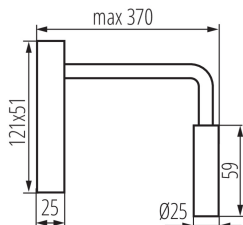

Oprawa ścienna LED