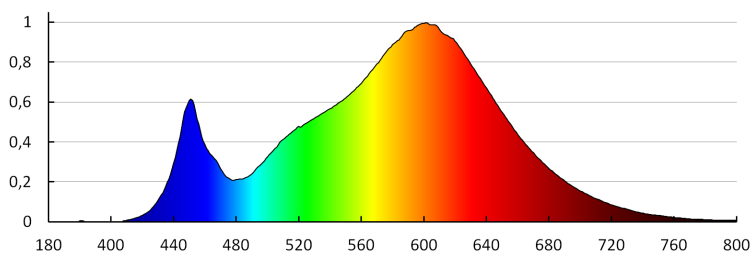

DANE LOGISTYCZNE:

Jednostka miary: sztuka

Jak pakowane: 50

Ilość sztuk w opakowaniu pośrednim: 1

Ilość sztuk w opakowaniu zbiorczym: 50

Masa jednostkowa netto [g]: 300

Gramatura [g]: 371.2

Długość opakowania jednostkowego [cm]: 12.5

Szerokość opakowania jednostkowego [cm]: 6

Wysokość opakowania jednostkowego [cm]: 19

Waga kartonu [kg]: 18.56

Szerokość kartonu [cm]: 31

Wysokość kartonu [cm]: 40

Długość kartonu [cm]: 65

Objętość kartonu [m³]: 0.0806