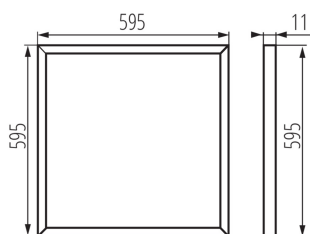

Panel LED podtynkowy

8595665311308

BAREV LED N to lekkie panele podtynkowe, które świetnie sprawdzą się jako ogólne oświetlenie wewnątrz biurowych, hoteli, apartamentów i innych obiektów użyteczności publicznej. BAREV LED to doskonała alternatywa dla klasycznych opraw rastrowych.

DANE OGÓLNE:

Kolor: biały

Miejsce montażu: do wbudowania w sufit

Miejsce zastosowania: wewnątrz

Minimalna odległość od oświetlanego obiektu: 0,5m

Możliwość współpracy ze ściemniaczem: nie

Wymienne źródło światła: nie

Wyrób nie nadający się do okrywania materiałem

termoizolacyjnym: tak

Zasilacz w komplecie: tak

Długość [mm]: 595

Szerokość [mm]: 595

Wysokość [mm]: 8

Zintegrowane źródło światła LED: tak

DANE TECHNICZNE:

Napięcie znamionowe [V]: 220-240 AC

Częstotliwość znamionowa [Hz]: 50/60

Moc maksymalna [W]: 36

Klasa ochronności przed porażeniem elektrycznym: II

Materiał klosza: tworzywo sztuczne

Rodzaj diody: LED SMD

Strumień świetlny [lm]: 3000

Barwa światła: biała

Temperatura barwowa [K]: 4000

Jednolitość barw [SDCM]: ≤6

Współczynnik oddawania barw Ra: ≥80

Trwałość [h]: 20000

Ilość cykli wł/wył: ≥15000

Kąt świecenia [°]: 120

Skuteczność świetlna lampy [lm/W]: 83

Zakres temperatury otoczenia, na którą może być narażony

wyrób [°C]: 5÷25

Materiał obudowy: stop aluminium