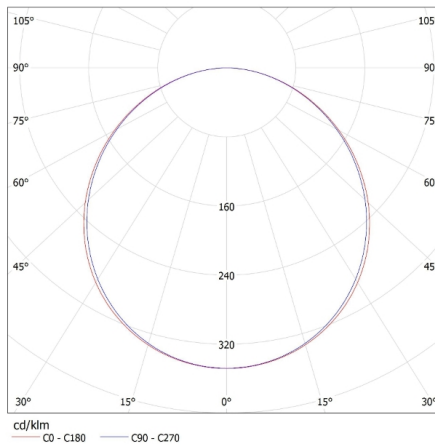

MILED0 (kat 31130) BAREV LED N 36W-NW / LDC (Polar)

AKCESORIA:

30452 GRIPS BAREV 6060 Uchwyty do montażu natynkowego (4 szt w komplecie)

31103 CLIPS BAREV N 6060 Klips montażowy (4 szt w komplecie)

30450 SPN2 BAREV 6060 Uniwersalna linka stalowa do zwieszania opraw oświetleniowych (30450)