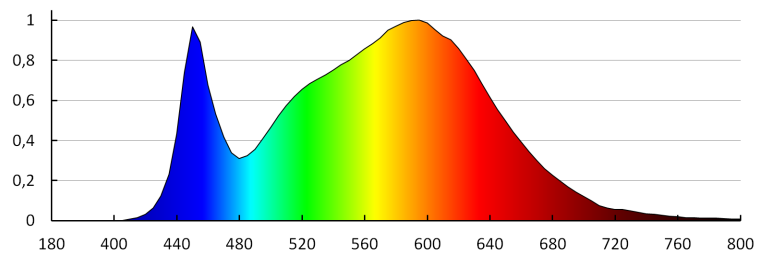

MILED0 (kat 31130) BAREV LED N 36W-NW / LDC (Polar)

Panel LED podtynkowy

Rodzaj przyłącza: wolne końce przewodów

W skład oprawy wchodzi wbudowane lampy LED o klasach energetycznych: A++,A+,A

Czas nagrzewania lampy [s]: ≤1

Czas zapłonu lampy [s]: ≤0,5

Stopień IP: 20

DANE LOGISTYCZNE:

Jednostka miary: sztuka

Jak pakowane: 5

Ilość sztuk w opakowaniu pośrednim: 1

Ilość sztuk w opakowaniu zbiorczym: 5

Masa jednostkowa netto [g]: 1770

Gramatura [g]: 2246

Długość opakowania jednostkowego [cm]: 63

Szerokość opakowania jednostkowego [cm]: 4

Wysokość opakowania jednostkowego [cm]: 64

Waga kartonu [kg]: 11.23

Szerokość kartonu [cm]: 22

Wysokość kartonu [cm]: 65.5

Długość kartonu [cm]: 64.5

Objętość kartonu [m³]: 0.092945