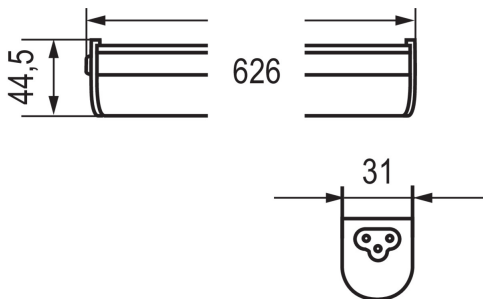

30460 ANDO 4LED 1X60

Oprawa liniowa pod tuby LED T8

8592969304609

Kanlux ANDO 4LED to oprawa liniowa pod tuby ledowe T8. Jej prosta, uniwersalna konstrukcja i niewielkie gabaryty sprawiają, że ma bardzo szerokie zastosowanie.

DANE OGÓLNE:

Kolor: biały

Miejsce montażu: do nadbudowania na suficie, do nadbudowania na ścianie

Miejsce zastosowania: wewnątrz

Minimalna odległość od oświetlanego obiektu: 0,5m

Możliwość łączenia przelotowych opraw: tak

Źródło światła w komplecie: nie

Zasilanie świetlówek T8 LED: jednostronne

Długość [mm]: 626

Szerokość [mm]: 31

Wysokość [mm]: 44.5

Długość przewodu [m]: 0.3

DANE TECHNICZNE:

Napięcie znamionowe [V]: 220-240 AC

Częstotliwość znamionowa [Hz]: 50

Moc maksymalna [W]: max 18

Klasa ochronności przed porażeniem elektrycznym: I

Źródło światła: T8 LED

Trzonek: G13

Zakres temperatury otoczenia, na którą może być narażony wyrób [°C]: 5÷25

Materiał obudowy: stop aluminium, tworzywo sztuczne

Rodzaj przyłącza: przewód zakończony wtyczką

Rodzaj przewodu: H05VV-F

Przekrój przewodu [mm²]: 0.75

Stopień IP: 20

DANE LOGISTYCZNE:

Jednostka miary: sztuka

Jak pakowane: 50

Ilość sztuk w opakowaniu pośrednim: 1

Ilość sztuk w opakowaniu zbiorczym: 50

Masa jednostkowa netto [g]: 130

Gramatura [g]: 154.6

Długość opakowania jednostkowego [cm]: 62.5

Szerokość opakowania jednostkowego [cm]: 3

Wysokość opakowania jednostkowego [cm]: 4.5

Waga kartonu [kg]: 7.73

Szerokość kartonu [cm]: 32