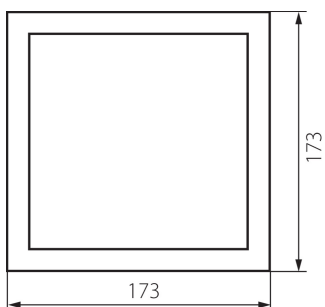

30382 SP FRAME 12W-S

Akcesorium oprawy typu downlight

8592969303824

**DANE OGÓLNE:****Kolor:** biały**Długość [mm]:** 173**Szerokość [mm]:** 173**Wysokość [mm]:** 27**DANE TECHNICZNE:****Materiał:** tworzywo sztuczne**DANE LOGISTYCZNE:****Jednostka miary:** sztuka**Jak pakowane:** 40**Ilość sztuk w opakowaniu pośrednim:** 1**Ilość sztuk w opakowaniu zbiorczym:** 40**Masa jednostkowa netto [g]:** 86**Gramatura [g]:** 169.75**Długość opakowania jednostkowego [cm]:** 18.5**Szerokość opakowania jednostkowego [cm]:** 3**Wysokość opakowania jednostkowego [cm]:** 19.5**Waga kartonu [kg]:** 6.79**Szerokość kartonu [cm]:** 34.5**Wysokość kartonu [cm]:** 42**Długość kartonu [cm]:** 39**Objętość kartonu [m³]:** 0.056511