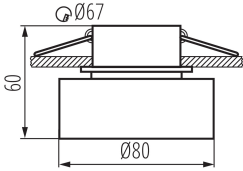

29236 GOVIK DSO-B

Pierścień oprawy punktowej