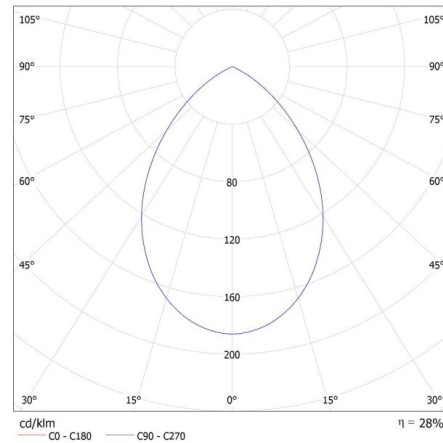

INFORMACJE DODATKOWE:

- Pierścień dekoracyjny bez oprawy ceramicznej

KANLUX S.A. (kat 29236) GOVIK DSO-B + IQ-LED ... 7W / LDC (Polar)