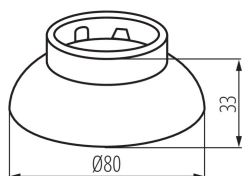

Akcesorium oprawy sufitowej

5905339275738

Kanlux RITI REF wykonany jest z aluminium, a piaskowana struktura powierzchni jest pokryta matowym lakierem. Seria Kanlux RITI REF cechuje się łatwością wymiany odbłyśnika, dzięki czemu w łatwy sposób możemy dopasować ją do zmieniającego się wnętrza bez konieczności wymiany całej lampy.

DANE OGÓLNE:

Kolor: biały

Wysokość [mm]: 33

Średnica [mm]: 80

DANE TECHNICZNE:

Materiał: stop aluminium

DANE LOGISTYCZNE:

Jednostka miary: komplet

Jak pakowane: 50

Ilość sztuk w opakowaniu pośrednim: 1

Ilość sztuk w opakowaniu zbiorczym: 50

Masa jednostkowa netto [g]: 162

Gramatura [g]: 215

Długość opakowania jednostkowego [cm]: 8.5

Szerokość opakowania jednostkowego [cm]: 8.5

Wysokość opakowania jednostkowego [cm]: 7

Waga kartonu [kg]: 10.75

Szerokość kartonu [cm]: 19

Wysokość kartonu [cm]: 37

Długość kartonu [cm]: 45

Objętość kartonu [m³]: 0.031635

INFORMACJE DODATKOWE:

- Odbłyśnik jest dodatkowym akcesorium dla opraw RITI GU10.
- Odbłyśniki są sprzedawane w kompletach po 3 szt.