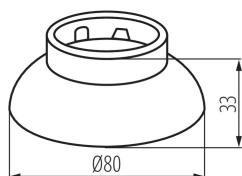

Akcesorium oprawy sufitowej

5905339275721

Kanlux RITI REF wykonany jest z aluminium, a piaskowana struktura powierzchni jest pokryta matowym lakierem. Seria Kanlux RITI REF cechuje się łatwością wymiany odbłyśnika, dzięki czemu w łatwy sposób możemy dopasować ją do zmieniającego się wnętrza bez konieczności wymiany całej lampy.

DANE OGÓLNE:

Kolor: czarny

Wysokość [mm]: 33

Średnica [mm]: 80

DANE TECHNICZNE:

Materiał: stop aluminium

DANE LOGISTYCZNE:

Jednostka miary: komplet

Jak pakowane: 50

Ilość sztuk w opakowaniu pośrednim: 1

Ilość sztuk w opakowaniu zbiorczym: 50

Masa jednostkowa netto [g]: 162

Gramatura [g]: 215

Długość opakowania jednostkowego [cm]: 8.5

Szerokość opakowania jednostkowego [cm]: 8.5

Wysokość opakowania jednostkowego [cm]: 7

Waga kartonu [kg]: 10.75

Szerokość kartonu [cm]: 19

Wysokość kartonu [cm]: 37

Długość kartonu [cm]: 45

Objętość kartonu [m³]: 0.031635

INFORMACJE DODATKOWE:

- Odbłyśnik jest dodatkowym akcesorium dla opraw RITI GU10.
- Odbłyśniki są sprzedawane w kompletach po 3 szt.