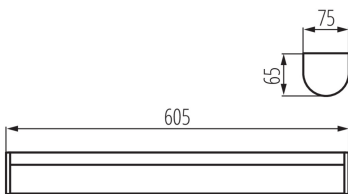

27533 PESSA LED IP44 17W-NW

Oprawa ścienna LED IP44

5905339275332

Kanlux PESSA LED to liniowa oprawa, która cechuje się szczelnością na poziomie IP44. Z powodzeniem rozświetlimy nią łazienki lub pokoje kąpielowe.

DANE OGÓLNE:

Kolor: biały

Miejsce montażu: do nadbudowania na ścianie

Miejsce zastosowania: wewnątrz

Minimalna odległość od oświetlanego obiektu: 0,5m

Możliwość współpracy ze ściemniaczem: nie

Długość [mm]: 605

Szerokość [mm]: 65

Wysokość [mm]: 75

Zintegrowane źródło światła LED: tak

DANE TECHNICZNE:

Napięcie znamionowe [V]: 220-240 AC

Częstotliwość znamionowa [Hz]: 50

Moc maksymalna [W]: 17

Klasa ochronności przed porażeniem elektrycznym: II

Materiał klosza: tworzywo sztuczne

Rodzaj diody: LED SMD

Strumień świetlny [lm]: 1400

Barwa światła: biała

Skorelowana temperatura barwowa [K]: 4000

Jednolitość barwy w elipsach McAdama: ≤ 6

Wskaźnik oddawania barw: 80

Trwałość [h]: 20000

Ilość cykli wł/wył: ≥ 15000

Skuteczność świetlna lampy [lm/W]: 82

Zakres temperatury otoczenia, na którą może być narażony wyrób [°C]: 5÷25

Materiał obudowy: stop aluminium, tworzywo sztuczne

Rodzaj przyłącza: kostka śrubowa

Zakres przekrojów stosowanych przewodów [mm²]: 0,75÷1,5

Czas nagrzewania lampy [s]: ≤ 1

Czas zapłonu lampy [s]: $\leq 0,5$

Stopień IP: 44

DANE LOGISTYCZNE:

Jak pakowane: 12

Ilość sztuk w opakowaniu pośrednim: 1

Ilość sztuk w opakowaniu zbiorczym: 12

Masa jednostkowa netto [g]: 590