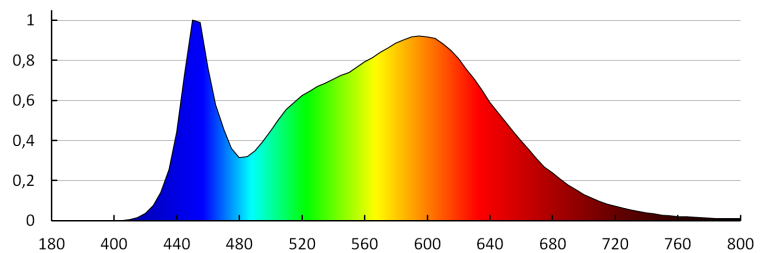

Oprawa ścienna LED IP44

Gramatura [g]: 755
Długość opakowania jednostkowego [cm]: 61.5
Szerokość opakowania jednostkowego [cm]: 8.5
Wysokość opakowania jednostkowego [cm]: 7
Waga kartonu [kg]: 9.06
Szerokość kartonu [cm]: 33.5
Wysokość kartonu [cm]: 23
Długość kartonu [cm]: 62.5
Objętość kartonu [m³]: 0.048156

KANLUX S.A. (kat 27533) PESSA LED IP44 17W-NW / LDC (Polar)