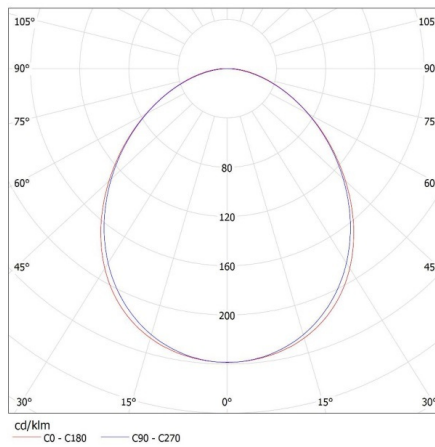

INFORMACJE DODATKOWE:

- Atest PZH: Numer BK/K/0927/01/2018, ważny do 2023-11-28

KANLUX S.A. (kat 27415) ALIN 4LED 1X120-SR + GLASSv4 / LDC (Polar)