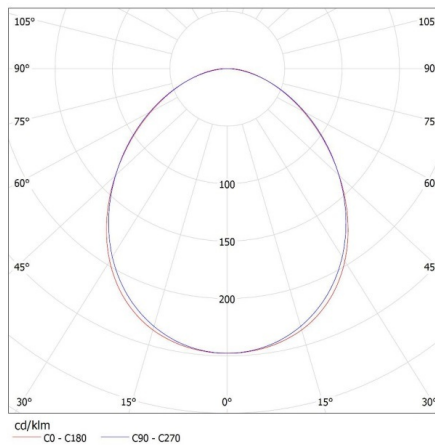

27415 ALIN 4LED 1X120-SR

Oprawa liniowa pod tuby LED T8