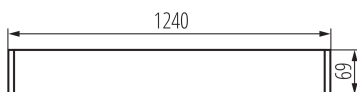

### DANE OGÓLNE:

**Kolor:** srebrny

**Miejsce montażu:** do zawieszenia na suficie

**Miejsce zastosowania:** wewnątrz

**Minimalna odległość od oświetlanego obiektu:** 0,5m

**Wymienne źródło światła:** tak

**Kierunek świecenia oprawy:** dół