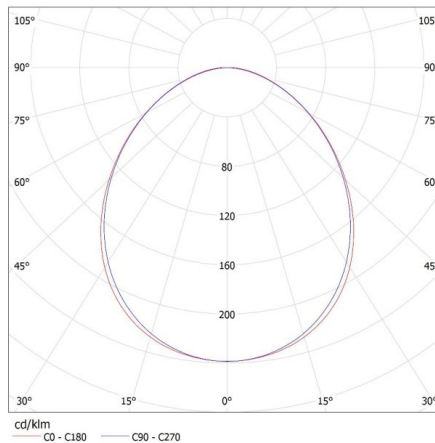

KANLUX S.A. (kat 27415) ALIN 4LED 1X120-SR + GLASSv2 / LDC (Polar)

KANLUX S.A. (kat 27415) ALIN 4LED 1X120-SR + GLASSv3 / LDC (Polar)