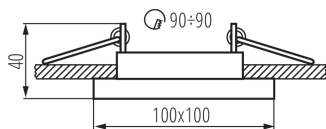

Pierścień oprawy punktowej

DANE LOGISTYCZNE:

Jednostka miary: sztuka

Jak pakowane: 50

Ilość sztuk w opakowaniu pośrednim: 1

Ilość sztuk w opakowaniu zbiorczym: 50

Masa jednostkowa netto [g]: 150

Gramatura [g]: 200.6

Długość opakowania jednostkowego [cm]: 11.5

Szerokość opakowania jednostkowego [cm]: 11.5

Wysokość opakowania jednostkowego [cm]: 5

Waga kartonu [kg]: 10.03

Szerokość kartonu [cm]: 26

Wysokość kartonu [cm]: 33

Długość kartonu [cm]: 55

Objętość kartonu [m³]: 0.04719

INFORMACJE DODATKOWE:

- Pierścień dekoracyjny bez oprawki ceramicznej