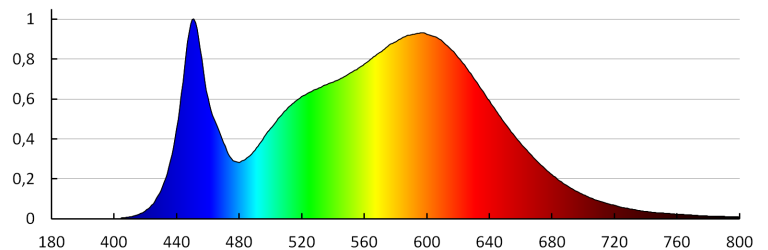

DANE LOGISTYCZNE:

Jednostka miary: sztuka

Jak pakowane: 10

Ilość sztuk w opakowaniu pośrednim: 1

Ilość sztuk w opakowaniu zbiorczym: 10

Masa jednostkowa netto [g]: 370

Gramatura [g]: 675

Długość opakowania jednostkowego [cm]: 13

Szerokość opakowania jednostkowego [cm]: 5

Wysokość opakowania jednostkowego [cm]: 91

Waga kartonu [kg]: 6.75

Szerokość kartonu [cm]: 27.5

Wysokość kartonu [cm]: 27.5

Długość kartonu [cm]: 93

Objętość kartonu [m³]: 0.070331