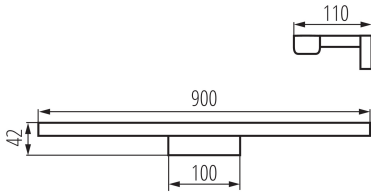

26685 ASTEN IP44 15W-NW-B

Oprawa ścienna LED