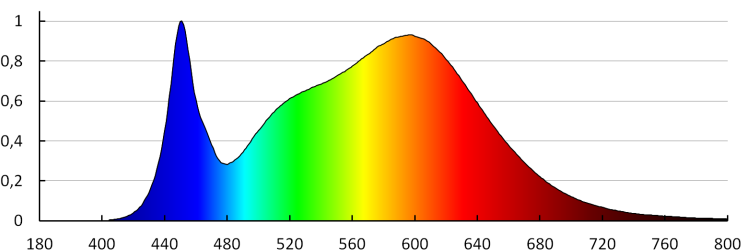

DANE LOGISTYCZNE:

Jednostka miary: sztuka

Jak pakowane: 20

Ilość sztuk w opakowaniu pośrednim: 1

Ilość sztuk w opakowaniu zbiorczym: 20

Masa jednostkowa netto [g]: 212

Gramatura [g]: 362.5

Waga sztuki brutto [g]: 310

Długość opakowania jednostkowego [cm]: 13

Szerokość opakowania jednostkowego [cm]: 5

Wysokość opakowania jednostkowego [cm]: 41

Waga kartonu [kg]: 7.25

Szerokość kartonu [cm]: 45

Wysokość kartonu [cm]: 27

Długość kartonu [cm]: 53

Objętość kartonu [m³]: 0.064395