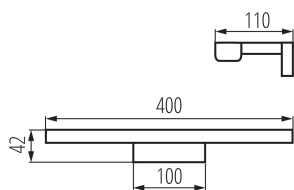

26683 ASTEN IP44 8W-NW-B

Oprawa ścienna LED