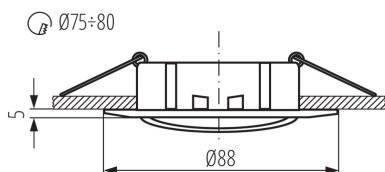

DANE OGÓLNE:

Kolor: chrom mat
Konieczność stosowanie lamp samoekranujących: tak
Miejsce montażu: do wbudowania w sufit
Miejsce zastosowania: wewnątrz
Minimalna odległość od oświetlanego obiektu: 0,5m
Wyrób jest nieodpowiedni do montażu na podłożu normalnie palnym: >35W
Wyrób nie nadający się do okrywania materiałem termoizolacyjnym: tak
Wysokość [mm]: 22
Średnica [mm]: 88
Otwór montażowy [mm]: Ø75-80

DANE TECHNICZNE:

Napięcie znamionowe [V]: 12 AC; 12 DC
Moc maksymalna [W]: max 50
Klasa ochronności przed porażeniem elektrycznym: III
Źródło światła: MR16
Źródło światła w komplecie: nie
Trzonek: Gx5,3
Zakres temperatury otoczenia, na którą może być narażony wyrób [°C]: 5÷25
Materiał obudowy: stop aluminium
Rodzaj przyłącza: wolne końce przewodów
Długość przewodu [m]: 0.12
Przekrój przewodu [mm²]: 0.75
Regulacja kątowa oprawy oświetleniowej: w jednej osi
Regulacja kątowa oprawy oświetleniowej [°]: 15
Stopień IP: 20

Oprawa sufitowa punktowa

Waga kartonu [kg]: 5.2

Szerokość kartonu [cm]: 22.5

Wysokość kartonu [cm]: 22.5

Długość kartonu [cm]: 52

Objętość kartonu [m³]: 0.026325