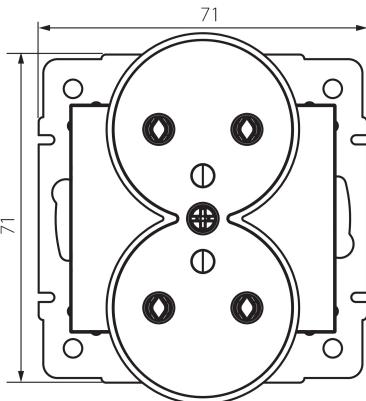

24973 DOMO 01-1253-130 pe

Gniazdo zasilające francuskie podwójne z uziemieniem

5905339249739

DANE OGÓLNE:

Kolor: perłowo biały

Miejsce montażu: do wbudowania w ścianę

Szerokość [mm]: 71

Wysokość [mm]: 71

Średnica puszki montażowej: 60

Głębokość montażu: 25

Liczba gniazd: 2

DANE TECHNICZNE:

Napięcie znamionowe [V]: 250 AC

Prąd znamionowy [A]: 16

Klasa ochrony przed porażeniem elektrycznym: I

Materiał: PC

Materiał styków: CuSn94

Rodzaj uziemienia: typu E

Rodzaj zacisku: zacisk śrubowy

Tworzywo: PC

Stopień IP: 20

DANE LOGISTYCZNE:

Jednostka miary: sztuka

Jak pakowane: 10

Wysokość opakowania jednostkowego [cm]: 14

Waga kartonu [kg]: 12.6204

Szerokość kartonu [cm]: 25.5

Wysokość kartonu [cm]: 32

Długość kartonu [cm]: 44

Objętość kartonu [m³]: 0.035904

24973 DOMO 01-1253-130 pe