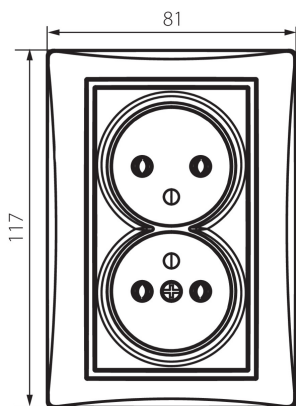

## 24916 DOMO 01-1261-141 gr

Gniazdo zasilające podwójne francuskie, kompletne

5905339249166

### DANE OGÓLNE:

**Kolor:** grafitowy

**Miejsce montażu:** do wbudowania w ścianę

**Liczba gniazd:** 2