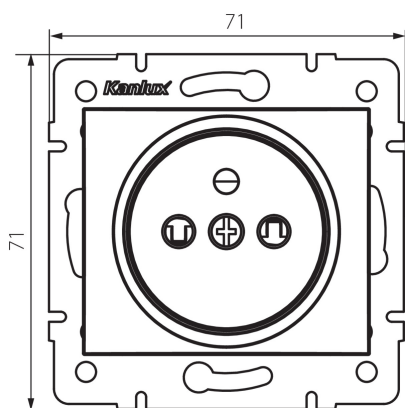

24912 DOMO 01-1250-141 gr

Gniazdo zasilające pojedyncze francuskie z ochroną styków

5905339249128

DANE OGÓLNE:

Kolor: grafitowy

Miejsce montażu: do wbudowania w ścianę

Ochrona styków: tak

Szerokość [mm]: 71

Wysokość [mm]: 71

Liczba gniazd: 1

DANE TECHNICZNE:

Napięcie znamionowe [V]: 250 AC

Prąd znamionowy [A]: 16

Klasa ochronności przed porażeniem elektrycznym: I

Materiał: PC

Rodzaj uziemienia: typu e

Rodzaj zacisku: zacisk śrubowy

Stopień IP: 20

DANE LOGISTYCZNE:

Jednostka miary: sztuka

Jak pakowane: 10

Ilość sztuk w opakowaniu pośrednim: 10

Ilość sztuk w opakowaniu zbiorczym: 120

Masa jednostkowa netto [g]: 70

Gramatura [g]: 83.75

Długość opakowania jednostkowego [cm]: 10

Szerokość opakowania jednostkowego [cm]: 5

Wysokość opakowania jednostkowego [cm]: 14

Waga kartonu [kg]: 10.05

Szerokość kartonu [cm]: 25.5

Wysokość kartonu [cm]: 32